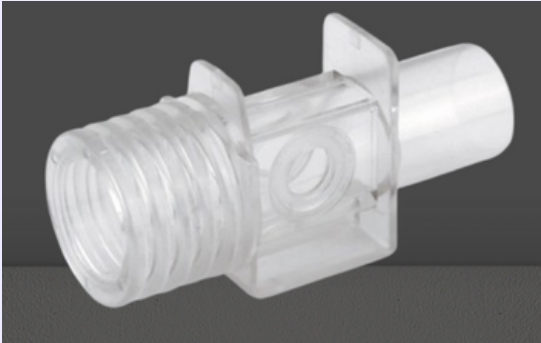

ETCO2 SENSOR MAINSTREAM

**RESPIRONICS
8PIN 60DEG**

MINDRAY

COMEN

NIHON KOHDEN

PHASEIN

CONTEC

PHILIPS

HWATIME XM750

ETCO2 SENSOR SIDESTREAM

CONTEC

**RESPIRONICS
8PIN 60DEG**

ETCO2 SENSOR ACCESSORIES

**AIRWAY ADAPTER
ADULT**

**AIRWAY ADAPTER
PAED**

ETCO2 DRIER LINE

ETCO2 SAMPLING LINE

**ETCO2 SIDESTREAM
AIRWAY ADAPTER**

ETCO2 WATER FILTER

**ETCO2
NASAL CANNULA**

**ETCO2 WATER TRAP
PHILIPS/CSI**

**ETCO2 WATER TRAP
DRYLINE - I**

**ETCO2 WATER TRAP
DRYLINE - II**

**MICRO STREAM
SMAPLING LINE**