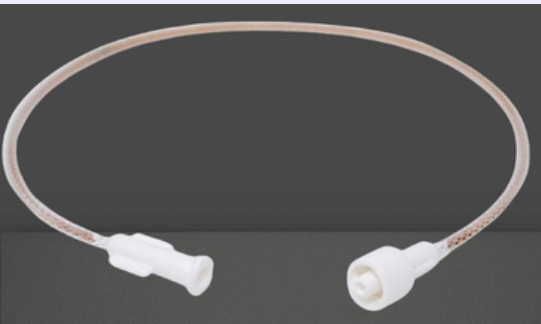

ETCO2 SENSOR MAINSTREAM

**RESPIRONICS
8PIN 60DEG**

MINDRAY

COMEN

NIHON KOHDEN

PHASEIN

CONTEC

PHILIPS

HWATIME XM750

ETCO2 SENSOR SIDESTREAM

CONTEC

**RESPIRONICS
8PIN 60DEG**

ETCO2 SENSOR ACCESSORIES

**AIRWAY ADAPTER
ADULT**

**AIRWAY ADAPTER
PAED**

ETCO2 DRIER LINE

ETCO2 SAMPLING LINE

**ETCO2 SIDESTREAM
AIRWAY ADAPTER**

ETCO2 WATER FILTER

**ETCO2
NASAL CANNULA**

**ETCO2 WATER TRAP
PHILIPS/CSI**

**ETCO2 WATER TRAP
DRYLINE - I**

**ETCO2 WATER TRAP
DRYLINE - II**

**MICRO STREAM
SMAPLING LINE**