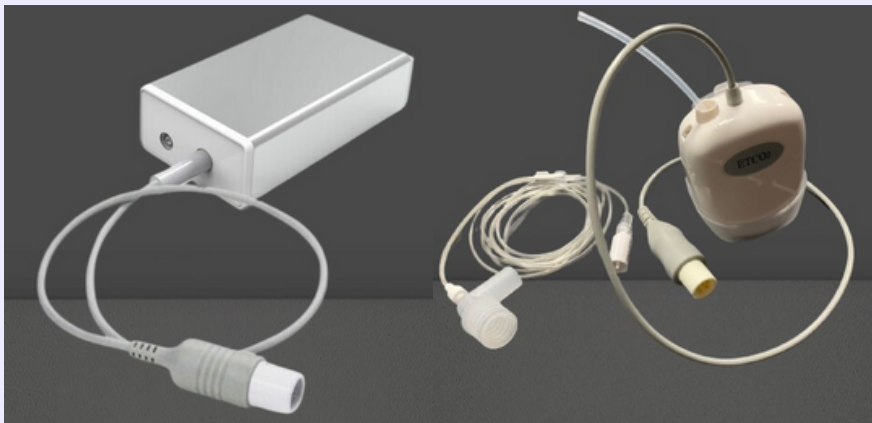

ETCO2 SENSOR MAINSTREAM

**RESPIRONICS
8PIN 60DEG**

MINDRAY

COMEN

NIHON KOHDEN

PHASEIN

CONTEC

PHILIPS

HWATIME XM750

ETCO2 SENSOR SIDESTREAM

CONTEC

**RESPIRONICS
8PIN 60DEG**

ETCO2 SENSOR ACCESSORIES

**AIRWAY ADAPTER
ADULT**

**AIRWAY ADAPTER
PAED**

ETCO2 DRIER LINE

ETCO2 SAMPLING LINE

**ETCO2 SIDESTREAM
AIRWAY ADAPTER**

ETCO2 WATER FILTER

**ETCO2
NASAL CANNULA**

**ETCO2 WATER TRAP
PHILIPS/CSI**

**ETCO2 WATER TRAP
DRYLINE - I**

**ETCO2 WATER TRAP
DRYLINE - II**

**MICRO STREAM
SMAPLING LINE**