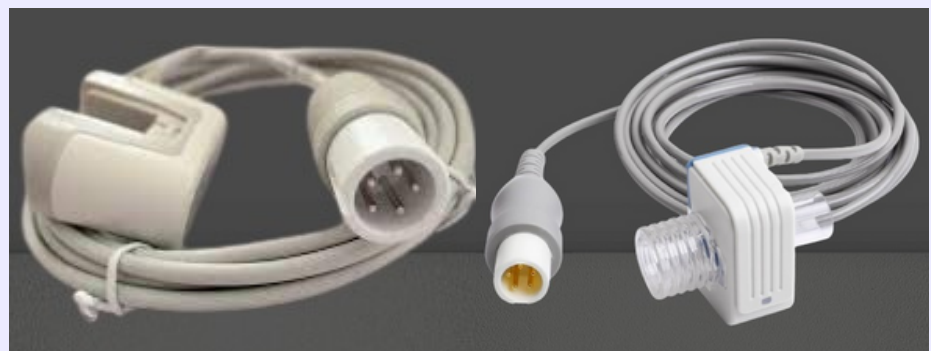

ETCO2 SENSOR MAINSTREAM

**RESPIRONICS
8PIN 60DEG**

MINDRAY

COMEN

NIHON KOHDEN

PHASEIN

CONTEC

PHILIPS

HWATIME XM750

ETCO2 SENSOR SIDESTREAM

CONTEC

**RESPIRONICS
8PIN 60DEG**

ETCO2 SENSOR ACCESSORIES

**AIRWAY ADAPTER
ADULT**

**AIRWAY ADAPTER
PAED**

ETCO2 DRIER LINE