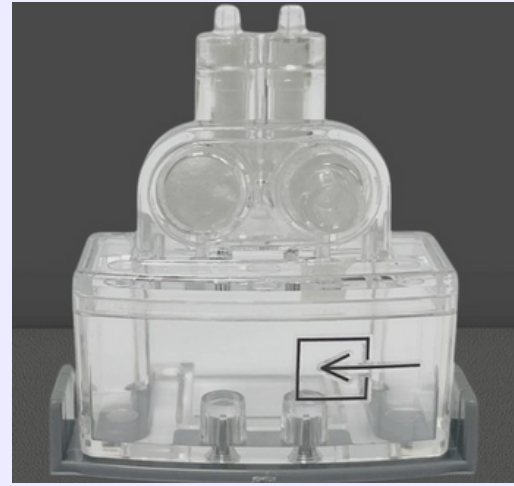

ETCO2 SENSOR MAINSTREAM

**RESPIRONICS
8PIN 60DEG**

MINDRAY

COMEN

NIHON KOHDEN

PHASEIN

CONTEC

PHILIPS

HWATIME XM750

ETCO2 SENSOR SIDESTREAM

CONTEC

**RESPIRONICS
8PIN 60DEG**

ETCO2 SENSOR ACCESSORIES

**AIRWAY ADAPTER
ADULT**

**AIRWAY ADAPTER
PAED**

ETCO2 DRIER LINE

ETCO2 SAMPLING LINE

**ETCO2 SIDESTREAM
AIRWAY ADAPTER**

ETCO2 WATER FILTER

**ETCO2
NASAL CANNULA**

**ETCO2 WATER TRAP
PHILIPS/CSI**

**ETCO2 WATER TRAP
DRYLINE - I**

**ETCO2 WATER TRAP
DRYLINE - II**

**MICRO STREAM
SMAPLING LINE**