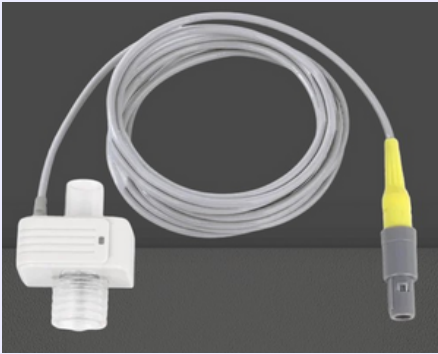

ETCO2 SENSOR MAINSTREAM

**RESPIRONICS
8PIN 60DEG**

MINDRAY

COMEN

NIHON KOHDEN

PHASEIN

CONTEC

PHILIPS

HWATIME XM750

ETCO2 SENSOR SIDESTREAM

CONTEC

**RESPIRONICS
8PIN 60DEG**

ETCO2 SENSOR ACCESSORIES

**AIRWAY ADAPTER
ADULT**

**AIRWAY ADAPTER
PAED**

ETCO2 DRIER LINE